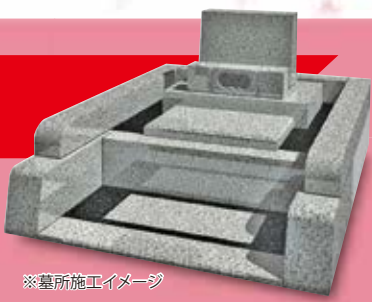

※特別価格は、3.0㎡以上の墓所が対象です。
※一区画を除きます。
※その他の価格帯も多数取り揃えております。

※墓所施工イメージ

大型区画（1区～10区）一般墓所

外柵セット価格

3.0㎡

155.4万円

墓所使用料

特別価格! 30万円